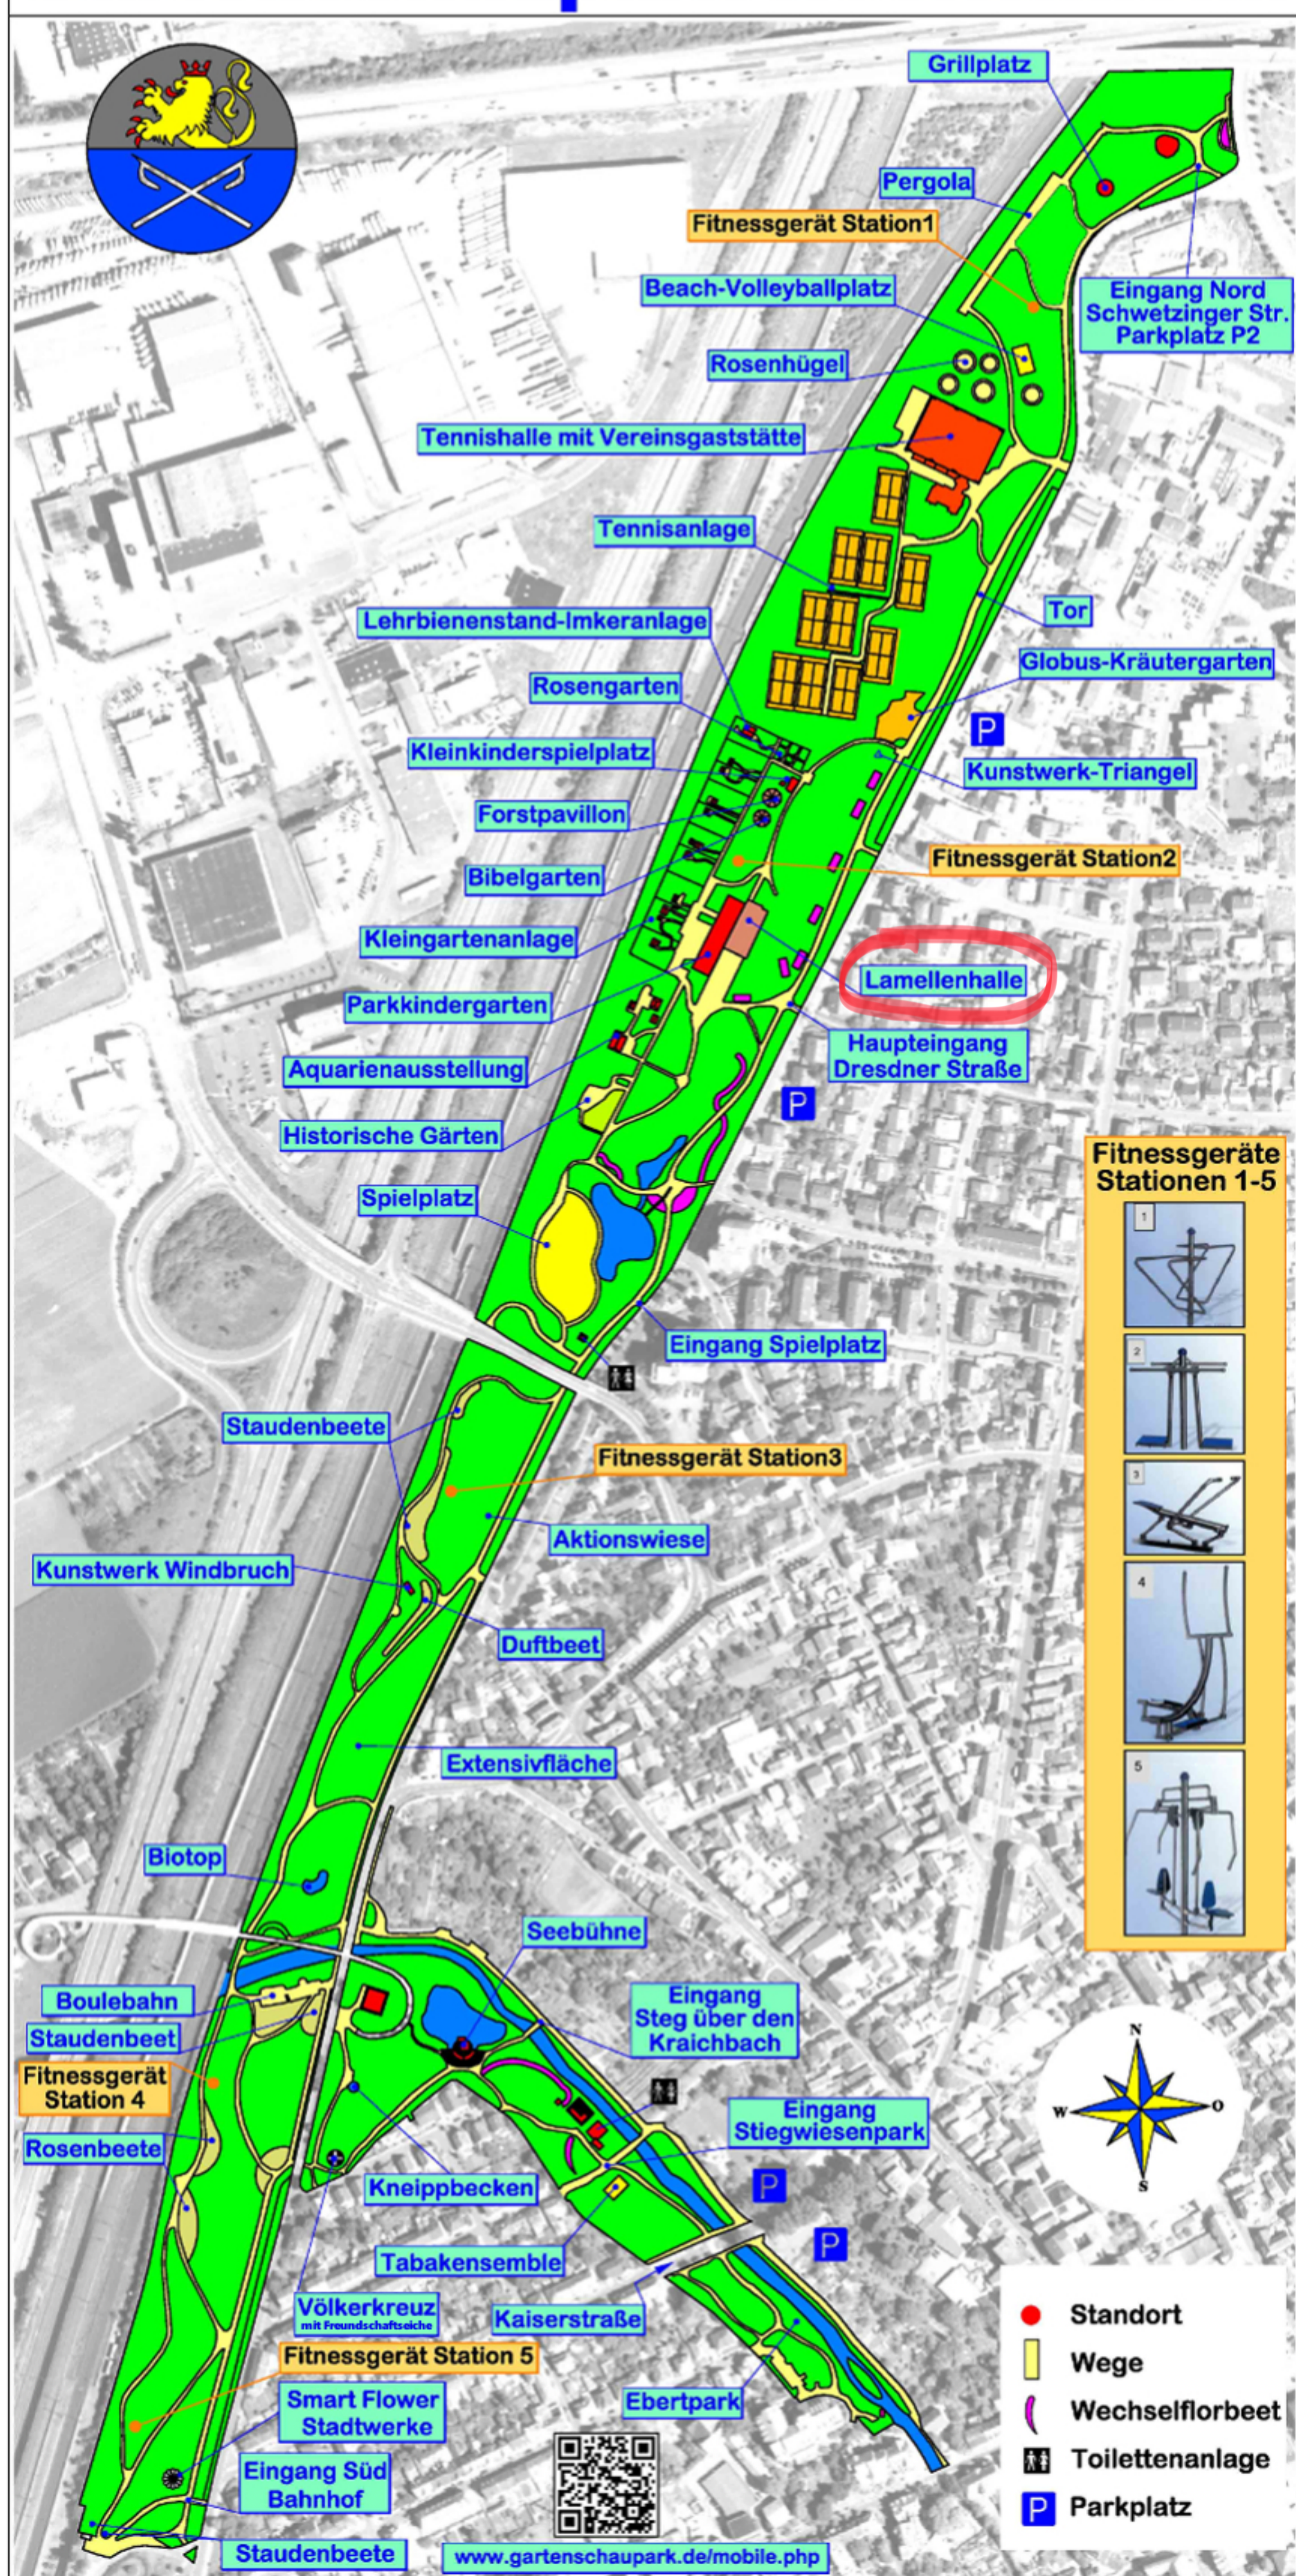

Übersichts/Parkplan  
[Zurück zur Übersicht](#)

Auf dieser Seite können Sie den Parkplan betrachten. Wenn Sie mit dem Mauszeiger über eine Beschriftung fahren, erhalten Sie eine Kurzinfo und können mit einem Klick auf die betreffende Detailseite springen. Diese Detailseite wird in einem neuen Fenster/Reiter geöffnet. Durch Schließen der Detailseite kommen Sie zurück zum Parkplan. Falls "Keine Details" angezeigt wird gibt es hierzu keine Infoseite

# ÜBERSICHTSPLAN Gartenschaupark Hockenheim

[Zurück zur Übersicht](#)